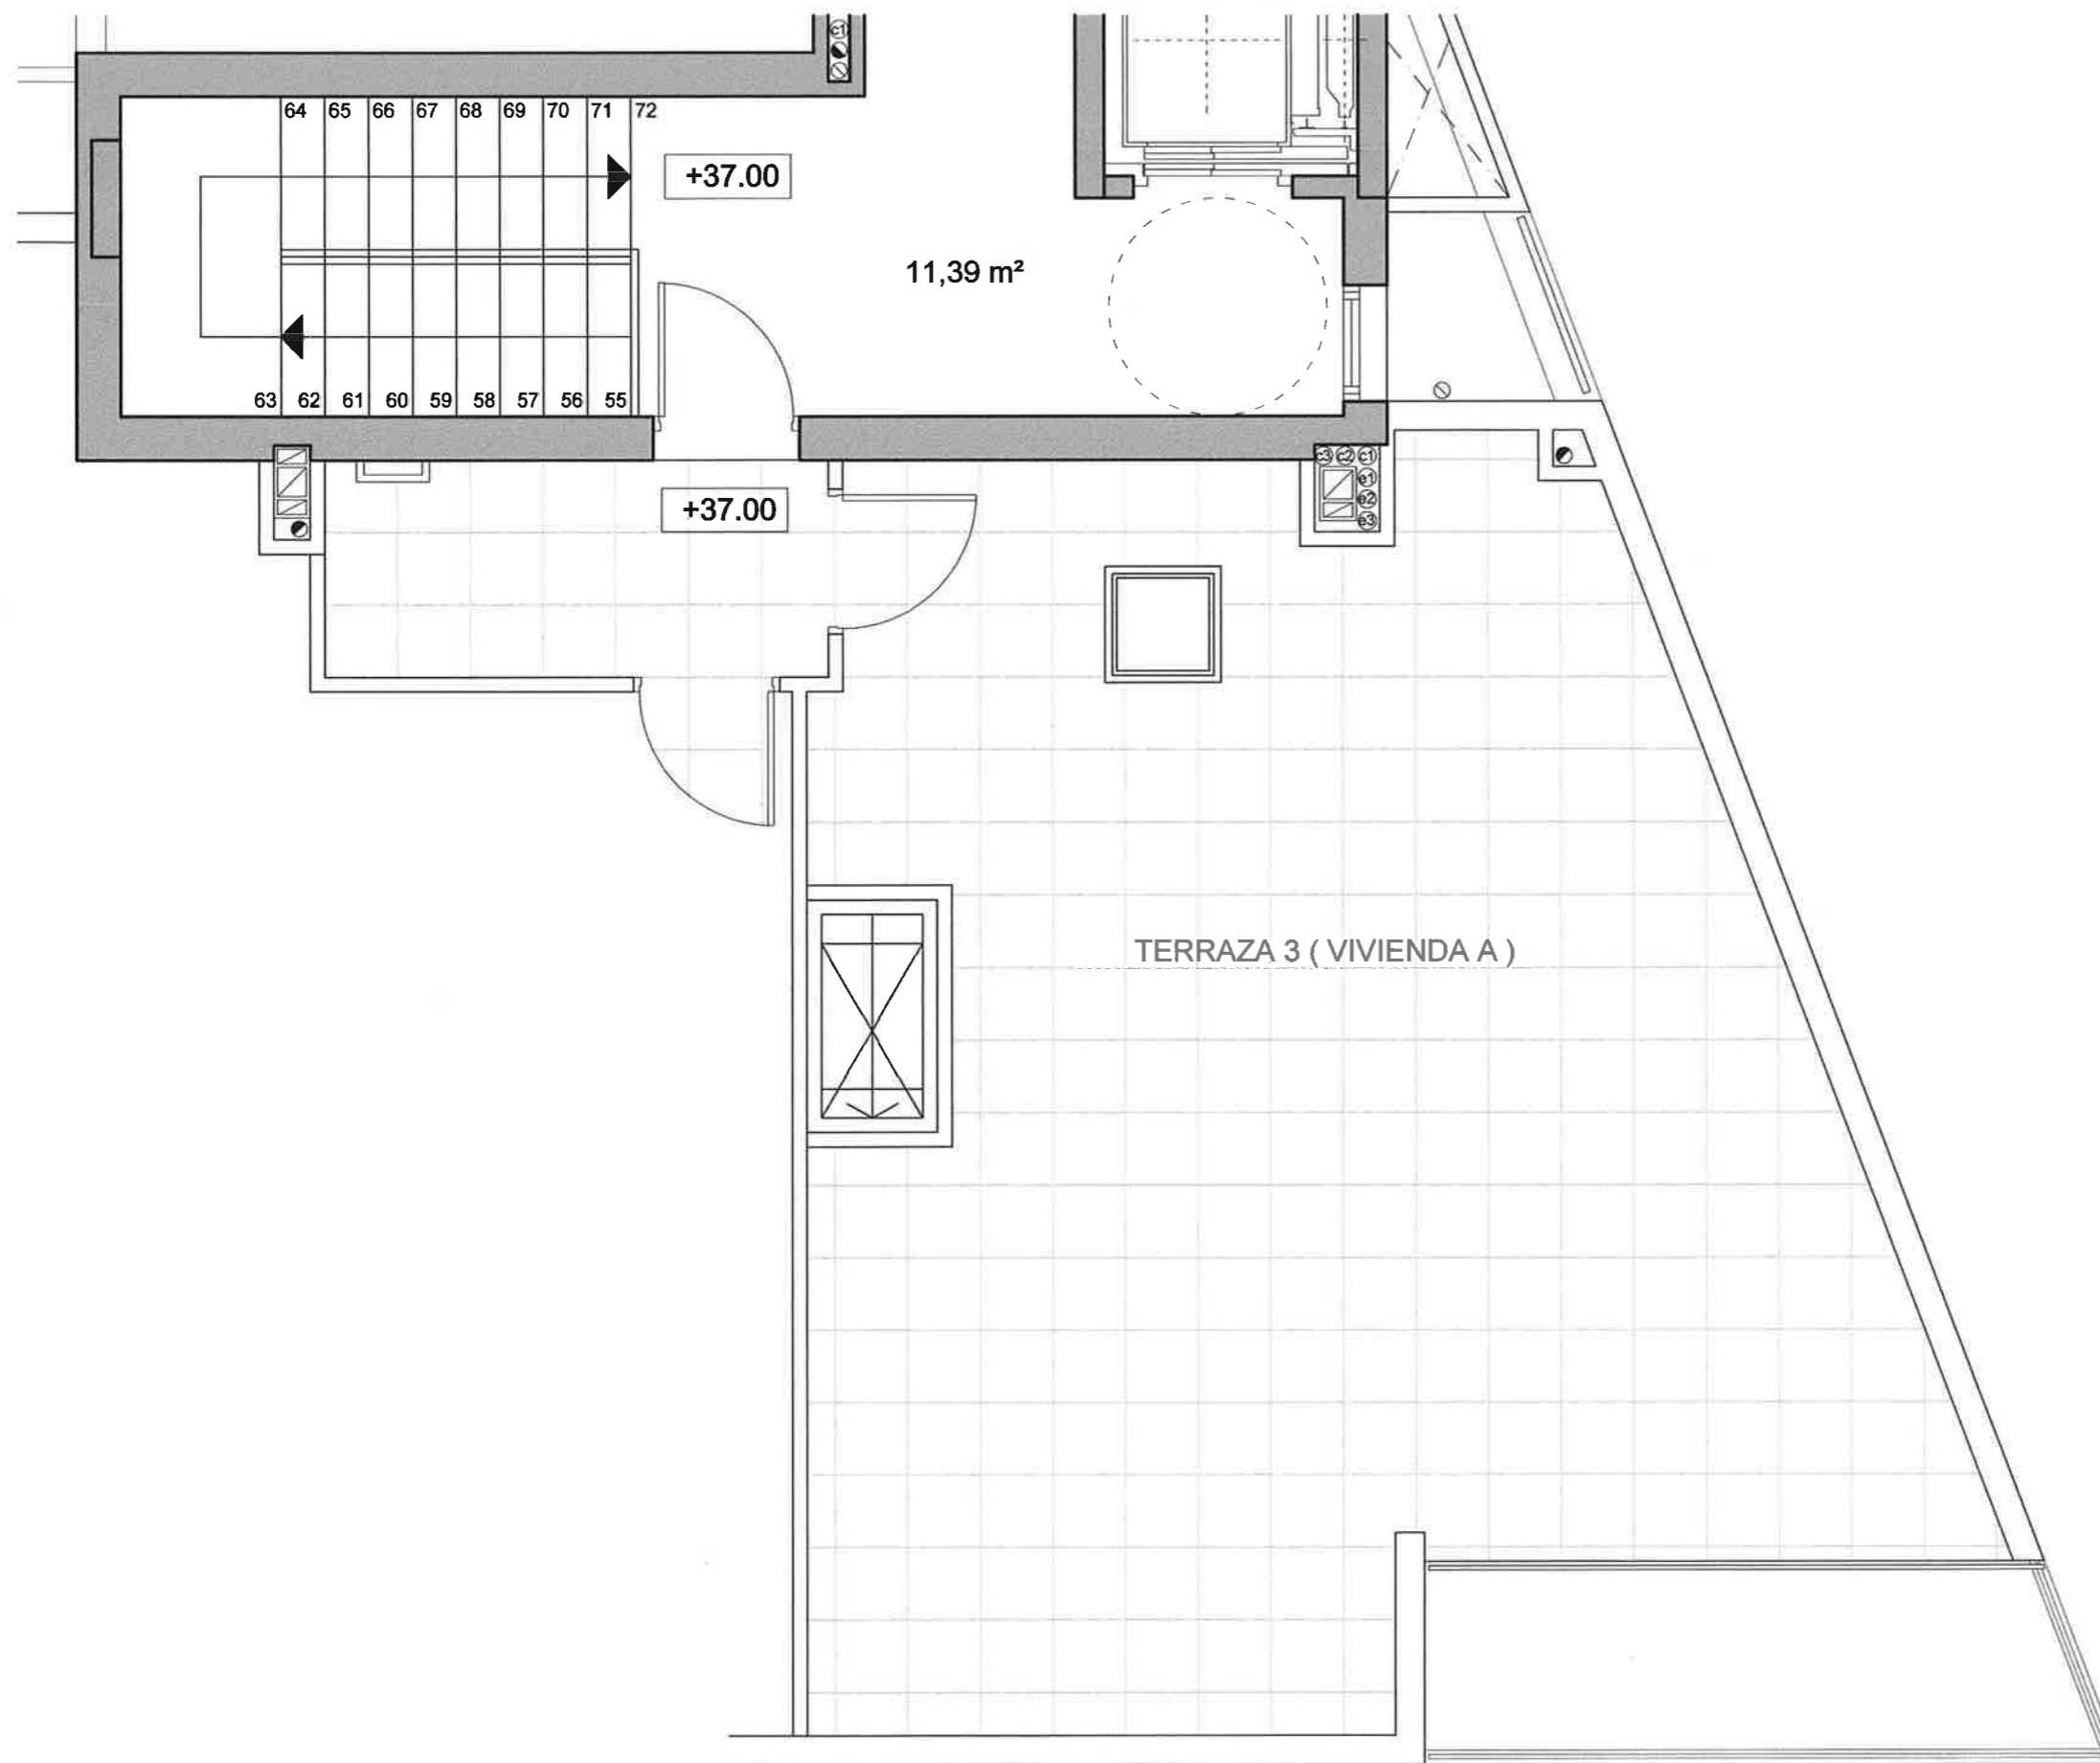

PLANTA TERCERA			
PORTAL 1B			
	VIV. A (M2)		
Hall	1,03		
Pasillo	-		
Cocina	34,72		
Salón-Comedor			
Dormitorio 1	13,91		
Dormitorio 2	-		
Dormitorio 3	-		
Dormitorio 4	-		
Baño 1	5,89		
Baño 2	-		
TOTAL VIVIENDA	55,55		
Terraza 1 (SUP. /2)	3,74		
Terraza 2 (SUP. /2)	-		
Terraza 3 (SUP. /2)	33,86		
TOTAL UTIL VIV.	93,15		

PORTAL 1B
PLANTA TERCERA - VIVIENDA A

PORTAL 1B
PLANTA CUARTA - VIVIENDA A

Escala: 1/50